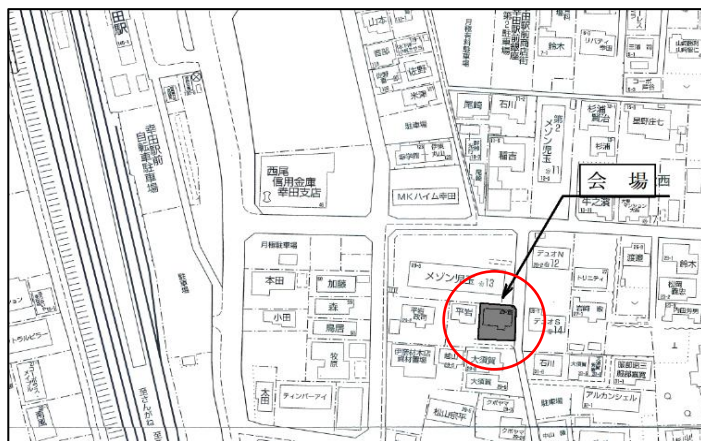

上棟式「餅なげ」ご案内

幸田町芦谷大西地内、Y様邸新築工事の現場にて、
上棟式を迎えることになりました。
つきましては、「餅なげ」を開催いたします。
最近では、あまり見かけなくなった上棟式の「餅なげ」に、
みなさまお誘いあわせの上、是非お越し下さいませ。

—記—

開催日：平成30年6月3日(日)

時 間：午後5時頃から上棟式

上棟式が終わり次第、「餅なげ」。

場 所：幸田町芦谷大西29-10

※雨天の場合、変更となりますのでご了承下さい

【ご注意】上棟式会場は駐車場がございませんので、
お車でのお越しはご遠慮下さいませ。

会場案内

株式会社 **創 建**
幸田町大字菱池字下田9-1

お気軽にお問い合わせください
0564-62-7700